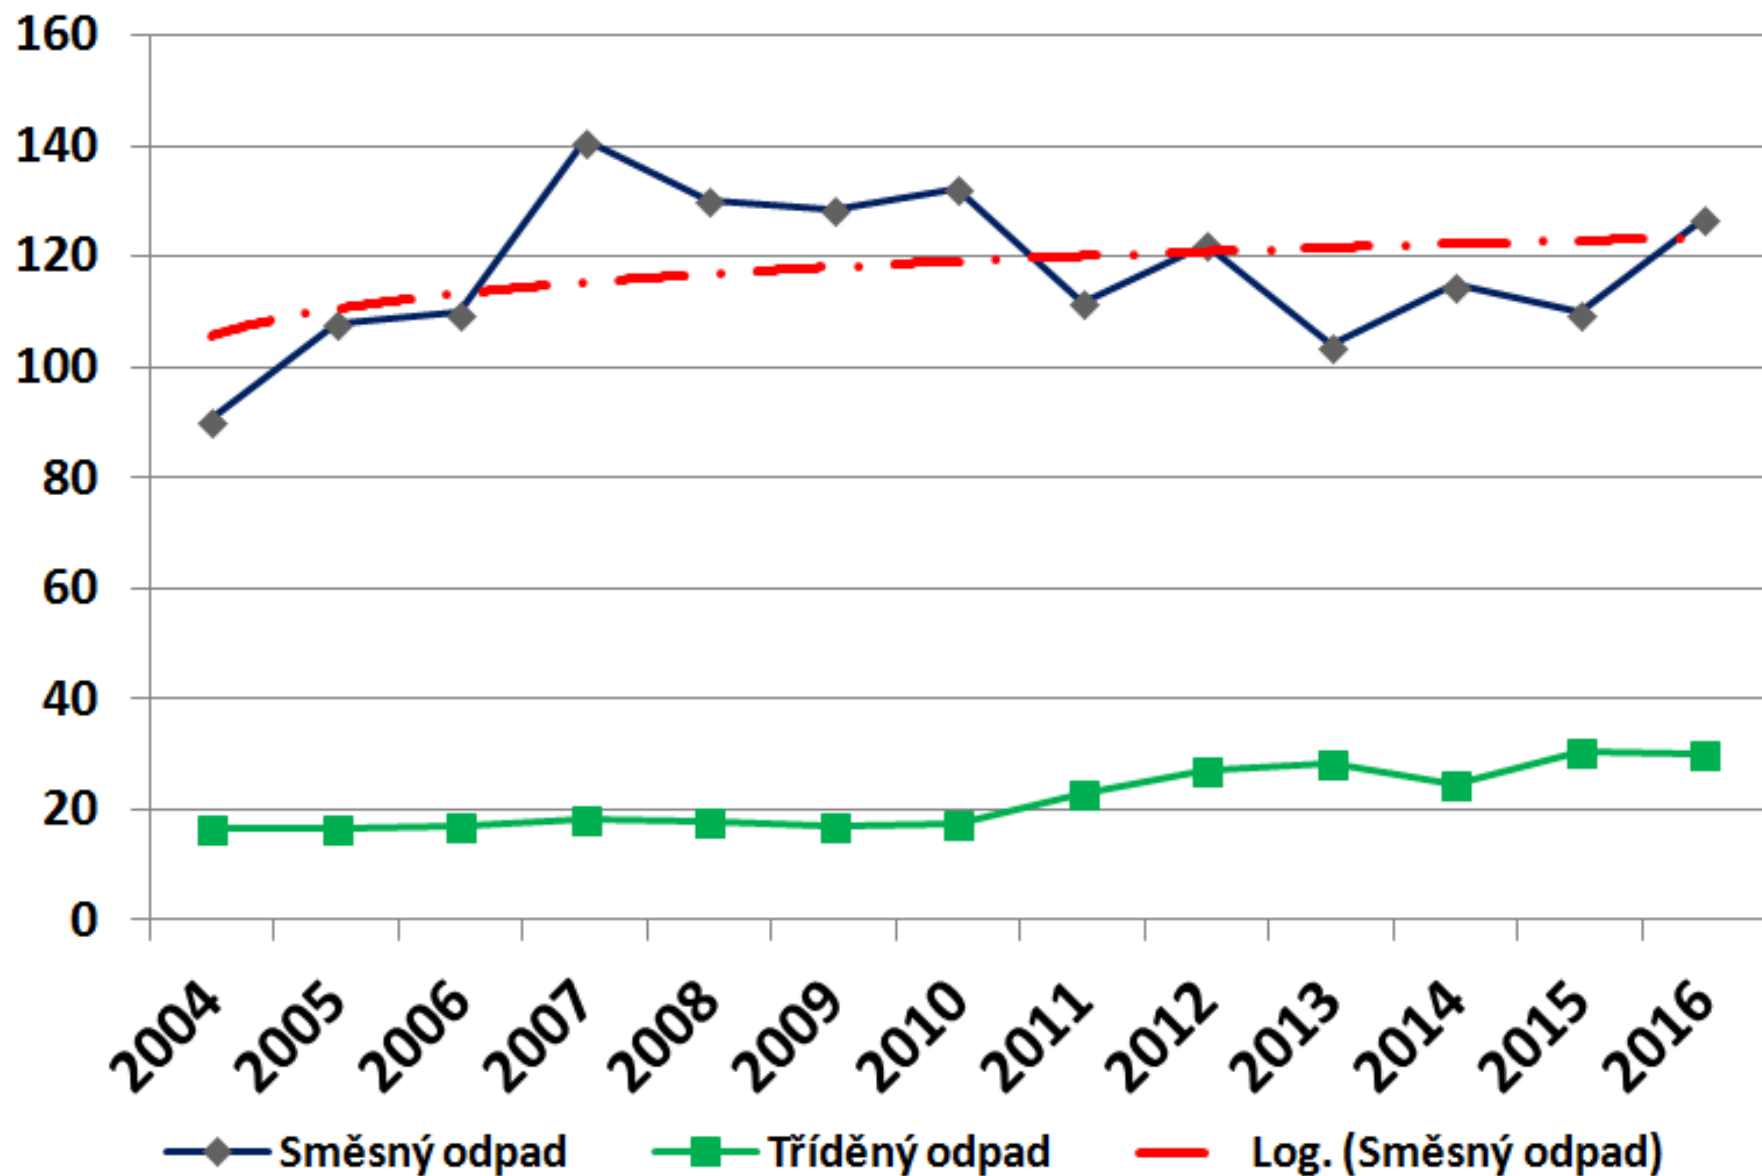

ODPADY

Písečná

Směsný komunální odpad (q) vs počet obyvatel

Směsný / tříděný odpad (kg) na obyvatele

Plasty / Sklo / Papír